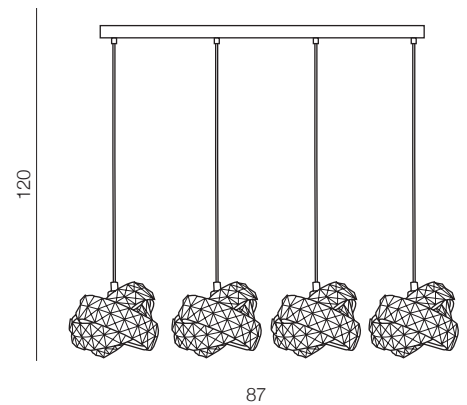

Bari

32

Ø16

Bari table

AZ2106

G9 1x MAX 40W
metal/crystal

Ø16

Bari 1

AZ2104

G9 1x MAX 40W
metal/crystal

87

Bari 4

AZ2105

G9 4x MAX 40W
metal/crystal