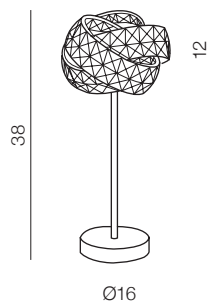

Bari

32

Ø16

Bari table

AZ2106

G9 1x MAX 40W
metal/crystal

Ø16

Bari 1

AZ2104

G9 1x MAX 40W
metal/crystal

87

Bari 4

AZ2105

G9 4x MAX 40W
metal/crystal