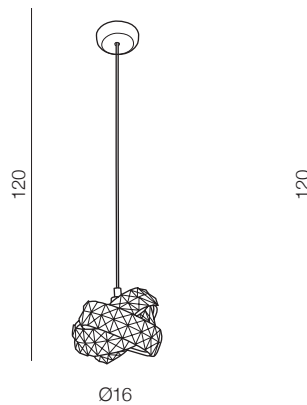

Bari

32

Ø16

Bari table

AZ2106

G9 1x MAX 40W
metal/crystal

Ø16

Bari 1

AZ2104

G9 1x MAX 40W
metal/crystal

87

Bari 4

AZ2105

G9 4x MAX 40W
metal/crystal